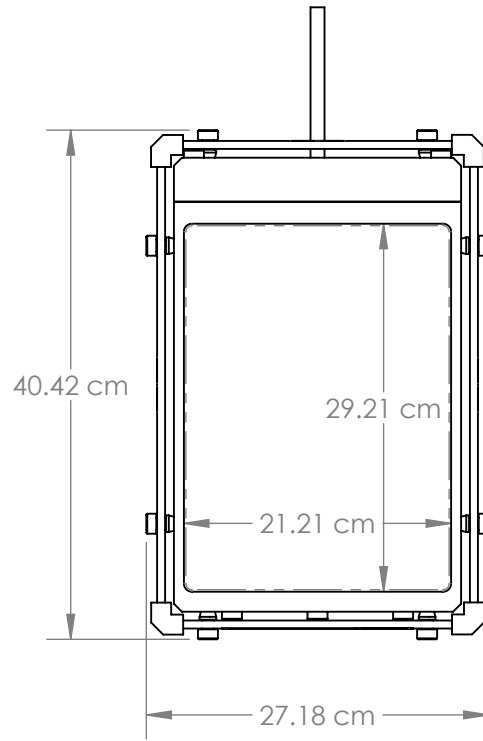

PART NUMBERS

550-100-100

550-100-120

550-100-230

550-100-230UK

Savillex 10321 West 70th St.
Eden Prairie, MN
55344-3446 USA
(952)935-4100

TITLE:

HPX-100 HOTPLATE