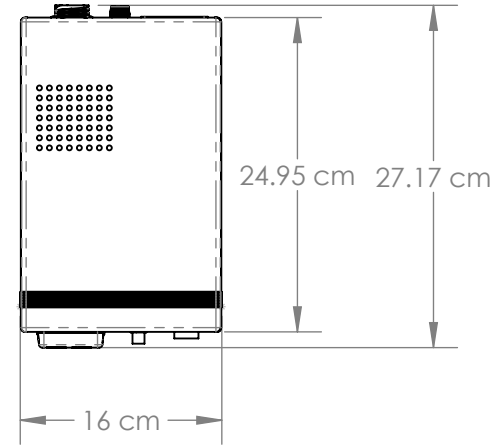

PART NUMBERS

550-100-100

550-100-120

550-100-230

550-100-230UK

Savillex 10321 West 70th St.
Eden Prairie, MN
55344-3446 USA
(952)935-4100

TITLE:

HPX-100 HOTPLATE