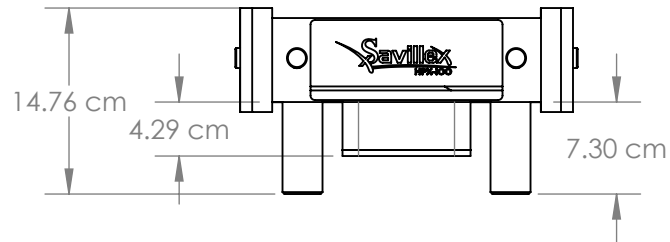

PART NUMBERS

550-100-100

550-100-120

550-100-230

550-100-230UK

Savillex 10321 West 70th St.
Eden Prairie, MN
55344-3446 USA
(952)935-4100

TITLE:

HPX-100 HOTPLATE