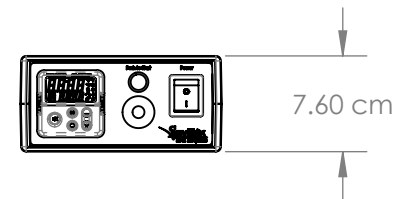

PART NUMBERS

550-100-100

550-100-120

550-100-230

550-100-230UK

Savillex 10321 West 70th St.
Eden Prairie, MN
55344-3446 USA
(952)935-4100

TITLE:

HPX-100 HOTPLATE